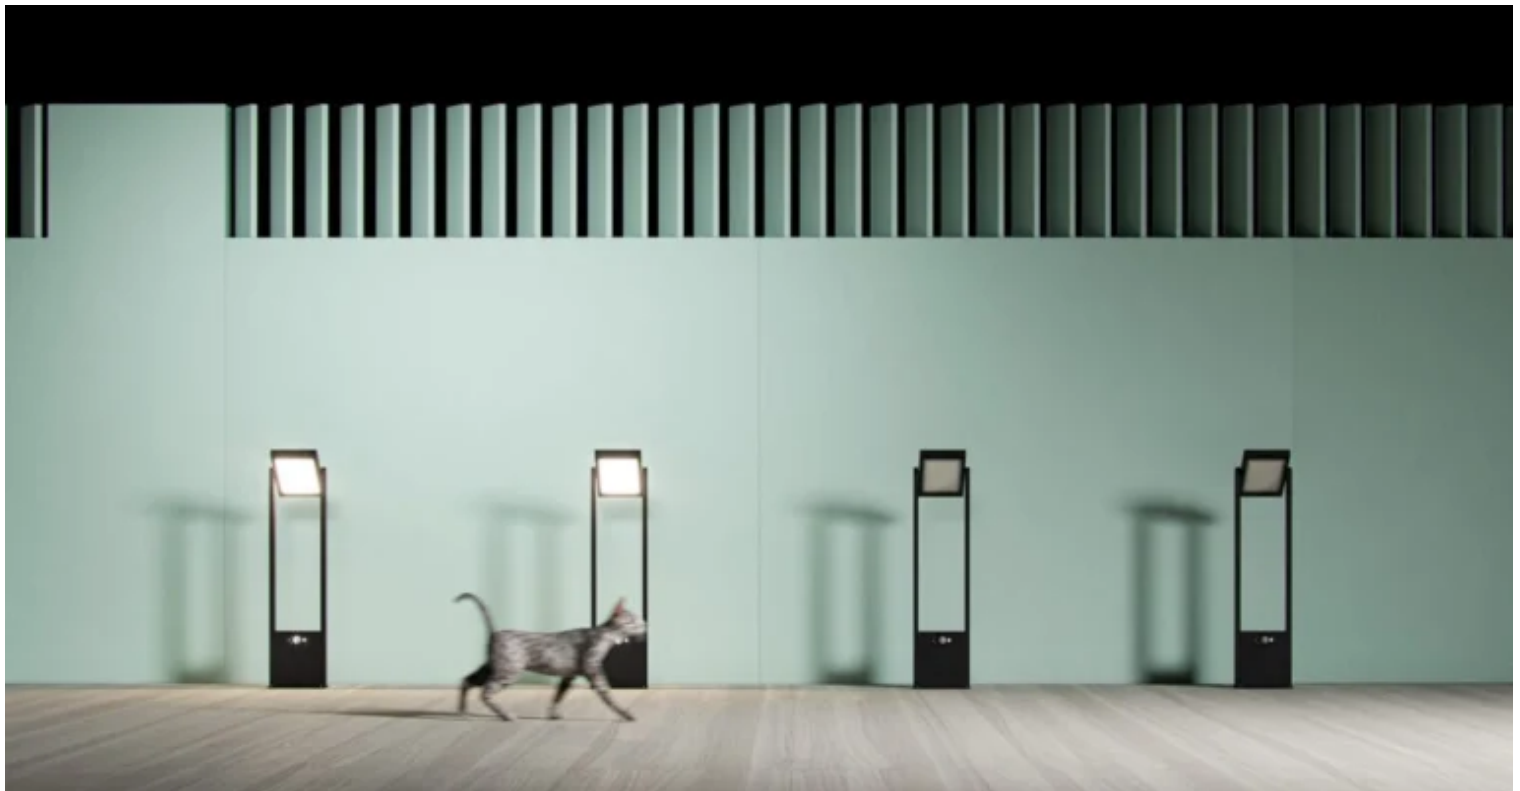

POPA SOLAR SENSOR STEHLEUCHTE IP54

€ 292,20 – € 325,20 exkl. MwSt.

Solar Garten Sensor Stehleuchte in weiß oder schwarz
600 oder 1.000mm

Artikelnummer: N / A

SOLAR SENSOR LEUCHTE FÜR DEN AUSSENBEREICH

- 1,6 W
- 4.000 K
- 150 lm
- IP54
- weiß oder schwarz
- Höhe 600 oder 1.000 mm
- mit eingebautem Bewegungssensor
- schwenkbar

DOWNLOAD: [KATALOGSEITE](#)

ERFAHREN SIE MEHR IN UNSEREM ARTIKEL ZU "EFFIZIENTE SOLARBELEUCHTUNG FÜR DEN AUSSENBEREICHT"

Produkte

Effiziente Solarbeleuchtung: Erkunden Sie die Vorteile von Proa und Popa

24. August 2023