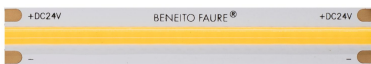

## FINE 31 LED STRIP 12W/M | CRI90 | IP20 ODER IP67 | COB TECHNIK

€ 186,00 exkl. MwSt.

LED Strip COB 12 W/m in IP20 und IP67

Artikelnummer: N / A

### LED STRIP MIT 12W/M CRI90 IP20 ODER IP67

- Rolle zu je 5 m
- 24V DC
- 12 W/m
- 1.140 - 1.200 lm/m
- Lichtfarben: 2.700 | 3.000 | 4.000 K
- CRI90 für beste Farbwiedergabe
- Breite des Streifens 14 mm
- IP20 oder IP67
- COB Technik = chips on board = LED Chips sind so eng am Streifen platziert dass es wie ein durchgängiges Lichtband aussieht, ohne Abstände